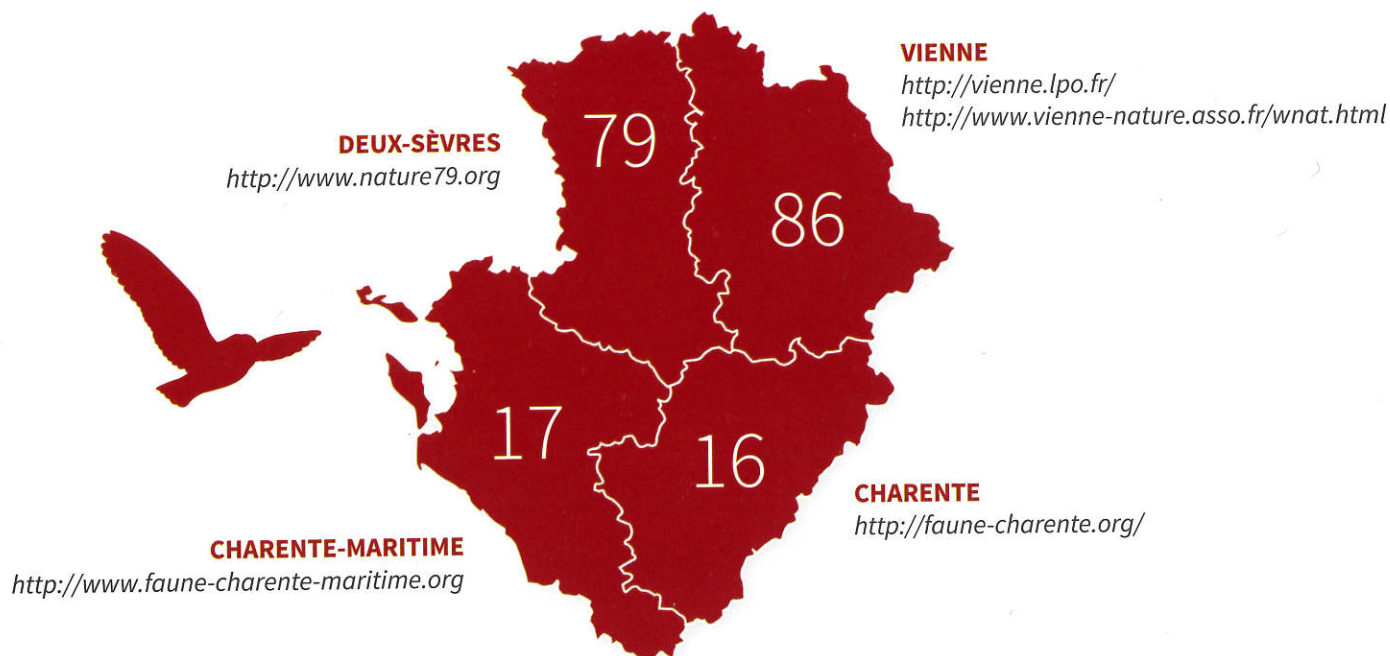

Pour plus d'informations et participer à l'observatoire,
rendez-vous sur les sites de votre département

Les associations naturalistes régionales, sous la coordination de Poitou-Charentes Nature et de la LPO, vous proposent cette plaquette et des fiches téléchargeables pour vous aider à identifier au mieux les espèces victimes de collisions routières.

Néanmoins, l'observation sur les bords de route doit être réalisée avec une extrême vigilance. Nous vous invitons à respecter les règles de sécurité routière en vigueur et à ne prendre aucun risque inutile.

Nature Environnement 17

Groupe scolaire Descartes
Avenue de Bourgogne - Port Neuf - 17000 La Rochelle
05 46 41 39 04
<http://www.nature-environnement17.org>

Deux-Sèvres (79)

Groupe Ornithologique des Deux Sèvres